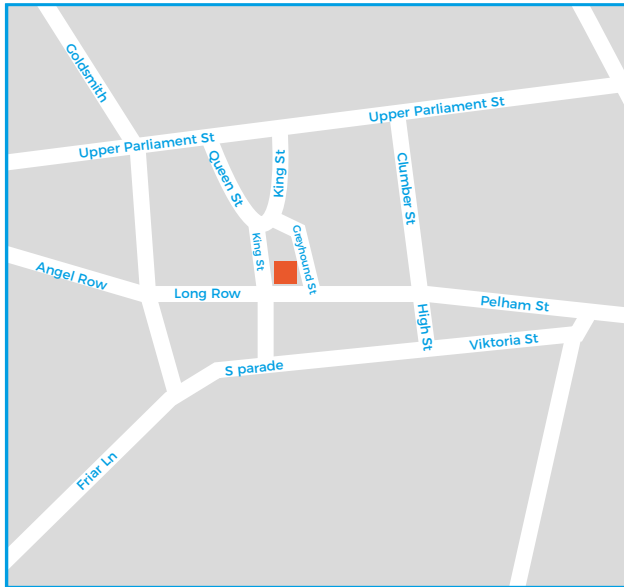

Anfahrtsbeschreibung Nottingham

öffentliche Verkehrsmittel:

Ab Nottingham Station

- **Green Line 5 / 6 / 7 / 8 / 9 / 10 / 11**
zur Haltestelle Flechter Gate (Stop H1)
(5 Minuten Fußweg über Victoria St)
- **Tram Richtung Phoenix Park**
zur Haltestelle Old Market Square

mit dem Auto

- Parken Sie im Victoria Centre (7 Minuten Fußweg über Milton St und Upper Parliament Street)

[Ansicht in Google Maps](#)

CONVISTA

ConVista Consulting Ltd

2 King Street

Nottingham

NG1 2AS