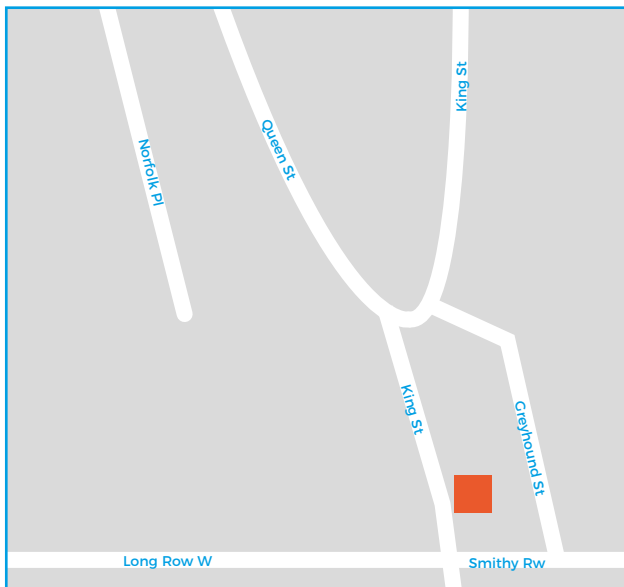

Anfahrtsbeschreibung Nottingham

öffentliche Verkehrsmittel:

Ab Nottingham Station

- **Green Line 5 / 6 / 7 / 8 / 9 / 10 / 11**
zur Haltestelle Flechter Gate (Stop H1)
(5 Minuten Fußweg über Victoria St)
- **Tram Richtung Phoenix Park**
zur Haltestelle Old Market Square

mit dem Auto

- Parken Sie im Victoria Centre (7 Minuten Fußweg über Milton St und Upper Parliament Street)

[Ansicht in Google Maps](#)

CONVISTA

ConVista Consulting Ltd

2 King Street

Nottingham

NG1 2AS