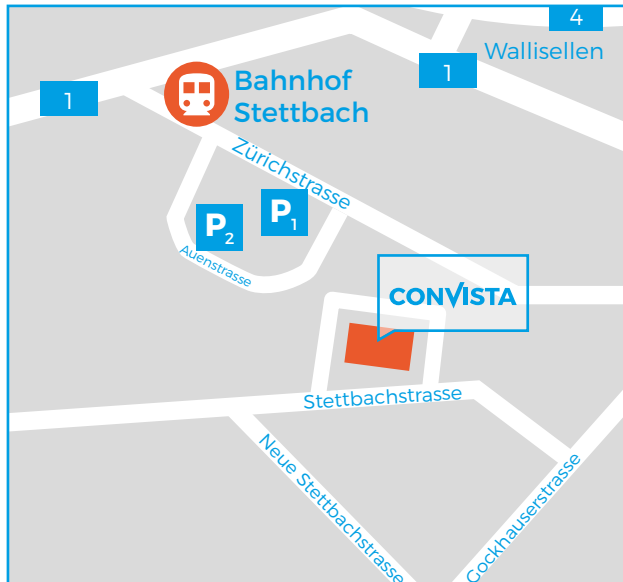

Anfahrtsbeschreibung Dübendorf

Das ConVista Büro befindet sich östlich von Zürich in Dübendorf, 3 Gehminuten von der Station „Bahnhof Stettbach“ entfernt.

öffentliche Verkehrsmittel:

Ab Zürich HBF

- **S3/S9/S12** bis zur Station «Bahnhof Stettbach» (ca. 7-10 Minuten)
- **Tram Nr. 7** bis zur Station «Bahnhof Stettbach» (ca. 22 Minuten)

Ab Zürich Flughafen

- **Tram Nr. 12** bis zur Station «Bahnhof Stettbach» (ca. 24 Minuten)

mit dem Auto:

Da keine Parkplätze vor dem Haus vorhanden sind, bitte öffentliche Parkplätze nutzen.

P₁ - Parkhaus Stettbacherhof

Preise:	30 Min	0.50 CHF
	60 Min	1.00 CHF
	Jede weitere Stunde	1.50 CHF
Öffnungszeiten:	06.00 - 19.00 Uhr	

P₂ - Parkhaus Samsung Hall

Preise:	30 Min	2.00 CHF
Öffnungszeiten:	24 Stunden	

[Ansicht in Google Maps](#)