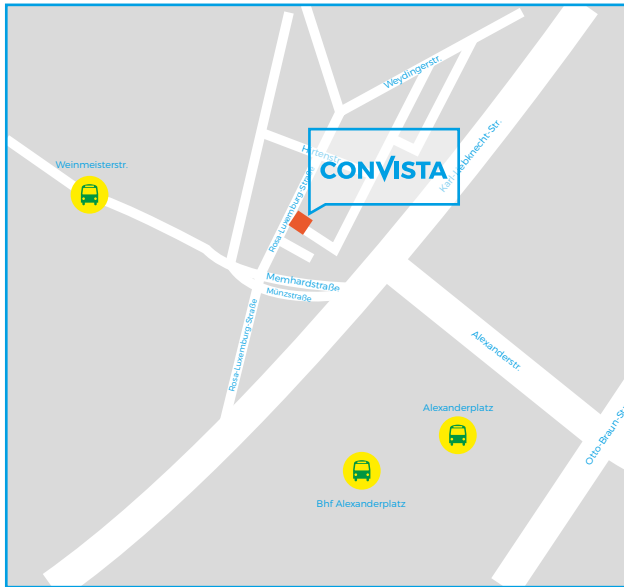

Anfahrtsbeschreibung Berlin

Das ConVista-Büro Berlin befindet sich seit November 2015 im dritten Stock eines zentral gelegenen Altbaus im Scheunenviertel, nur fünf Gehminuten vom Knotenpunkt Alexanderplatz entfernt. Aufgrund der Parkplatz- und Verkehrssituation in Berlin ist es am besten mit S-, U- und Straßenbahn sowie mit dem Bus zu erreichen.

Ab Flughafen Tegel

- **Bus TXL** ohne Umsteigen bis Hauptbahnhof, dort umsteigen in die **S5, S7 oder S75 bis Alexanderplatz** (Dauer ca. 36 Minuten), dann fünf Minuten Fußweg

Ab Hauptbahnhof

- **SE5, S7** oder **S75** bis Alexanderplatz (6 Minuten + 5 Minuten Fußweg)
- Straßenbahn **M8** bis Rosa-Luxemburg-Platz (14 Minuten + 4 Minuten Fußweg)

mit dem Auto

Ab Flughafen Schönefeld:

Autobahn A 113 und A 100 bis Ausfahrt 20 (Tempelhofer Damm) Richtung Zentrum, dann rund 10 km der B96 bis zum Tempelhofer Ufer folgen, dort rechts und nach rund 400 Metern links über die Zossener Brücke auf die Lindenstraße (B1). Der B1 folgen bis zum Alexanderplatz, dort dann links auf die B2/Memhardstraße abbiegen. Nach 170 Metern befindet sich rechts die Rosa-Luxemburg-Straße.

Ab Flughafen Tegel:

Nach links dem Saatwinkler Damm folgen, nach ca. 2,7 km links abbiegen und über die Erna-Samuel- sowie die Ellen-Epstein-Straße zur Lehrter Straße gelangen und dieser 1,3 km folgen. Dann links abbiegen auf die Invalidenstraße (1,1 km), anschließend die Hannoversche Straße 650 Meter bis zur Torstraße fahren. Von der Torstraße geht nach 1,6 km rechts die Rosa-Luxemburg-Straße ab.